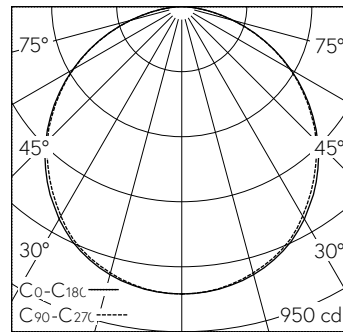

QR-Code scannen und auf www.neuco.ch mehr über diesen Artikel erfahren

K 1354144180
LED 24 W 2500 lm-h 4000 K
Konverter schaltbar on/off

IP20

Deckeneinbauleuchte mit direktem Lichtaustritt.
Schutzart IP20
Schutzklasse I.

Gehäuse Aluminium, natureloxiert.
Geeignet für geschnittene Decken.
LED neutralweiss. CRI≥80.
Konverter on/off.
Polycarbonat-Strangpressprofil weissopal satiniert und weissen Reflektoren.
2 Schwenk-Montagebügel.
Steckklemme, 3x 2.5².

5 Jahre Garantie.

Auf Anfrage in 3000 K lieferbar.