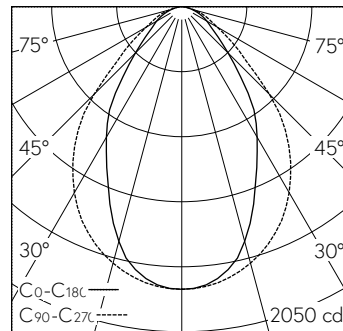

QR-Code scannen und auf www.neuco.ch mehr über diesen Artikel erfahren

K 1354144150
LED 24 W 2900 lm-h 4000 K
Konverter schaltbar on/off

IP20

Deckeneinbauleuchte mit direktem Lichtaustritt.
Schutzart IP20
Schutzklasse I.

Gehäuse Aluminium, natureloxiert.
Geeignet für geschnittene Decken.
LED neutralweiss. CRI≥80.
Konverter on/off.
Polycarbonat-Strangpressprofil, transparent mit eingeschobener Microprismenscheibe und weissen Reflektoren.
2 Schwenk-Montagebügel.
Steckklemme, 3x 2.5².

5 Jahre Garantie.
Auf Anfrage in 3000 K lieferbar.

h [m]	C0-C180 D [m] 64°	C90-C270 D [m] 86°	E (0°)
1	1.25	1.87	1782
2	2.50	3.73	446
3	3.75	5.60	198
4	5.00	7.46	111
5	6.25	9.33	71

LED 4000 K 24 W 2900 lm-h 64°/86° / CIE Flux 68 91 98 100 100 / A60 nach DIN 5...

Technische Daten

Leuchtenlichtstrom	2900 lm-h
Anschlussleistung	24 W
Lichtausbeute	123 lm-h/W
Modullichtstrom	-
Modulleistung	-
Farbortstabilität	-
Farbwiedergabe	CRI ≥ 80
Lichtstromerhalt	L80/B10 bei 50'000 h (25 °C)
Farbtemperatur	4000 K
Energieeffizienzklasse	-