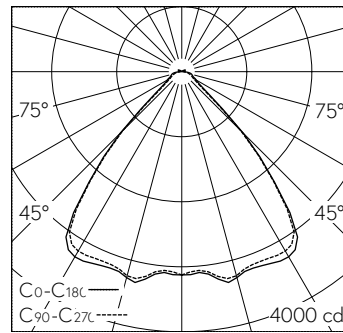

QR-Code scannen und auf www.neuco.ch mehr über diesen Artikel erfahren

K 1351646604
 schwarz ~ RAL 9005
 LED 54 W 6700 lm-h 4000 K
 DALI-Konverter steuerbar

Deckeneinbauleuchte mit direktem/indirektem Lichtaustritt.
 Schutzart IP20
 Schutzklasse I.

Gehäuse Aluminium, natureloxiert.
 Geeignet für geschnittene Decken.
 Trapezförmiger Einsatz Stahlblech gelocht, schwarz (~RAL 9005).
 Seitliche Lichtaustrittsöffnungen zu Deckenaufhellung.
 LED neutralweiss. CRI≥80.
 Konverter DALI.
 Integrierte transluzente LED-Einzelinsenoptik aus Acryl.
 2 Schwenk-Montagebügel.
 Steckklemme, 3x 2.5².

5 Jahre Garantie.

Auf Anfrage in 3000 K lieferbar.

PUSH, switchDIM und Touch-DIM® werden nicht unterstützt.

LED 4000 K 54 W 6700 lm-h / CIE Flux 77 94 98 98 100 / A71 nach DIN 5040

Technische Daten

Leuchtenlichtstrom	6700 lm-h
Anschlussleistung	54 W
Lichtausbeute	124 lm-h/W
Modullichtstrom	-
Modulleistung	-
Farbortstabilität	-
Farbwiedergabe	CRI ≥ 80
Lichtstromerhalt	L80/B10 bei 50'000 h (25 °C)
Farbtemperatur	4000 K
Energieeffizienzklasse	-