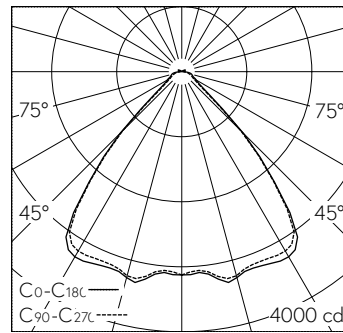

QR-Code scannen und auf www.neuco.ch mehr über diesen Artikel erfahren

K 1351644104
 schwarz ~ RAL 9005
 LED 54 W 6700 lm-h 4000 K
 Konverter schaltbar on/off

Deckeneinbauleuchte mit direktem/indirektem Lichtaustritt.
 Schutzart IP20
 Schutzklasse I.

Gehäuse Aluminium, natureloxiert.
 Geeignet für geschnittene Decken.
 Trapezförmiger Einsatz Stahlblech gelocht, schwarz (~RAL 9005).
 Seitliche Lichtaustrittsöffnungen zu Deckenaufhellung.
 LED neutralweiss. CRI≥80.
 Konverter on/off.
 Integrierte transluzente LED-Einzellinsenoptik aus Acryl.
 2 Schwenk-Montagebügel.
 Steckklemme, 3x 2.5².

5 Jahre Garantie.
 Auf Anfrage in 3000 K lieferbar.

LED 4000 K 54 W 6700 lm-h / CIE Flux 77 94 98 98 100 / A71 nach DIN 5040

Technische Daten

Leuchtenlichtstrom	6700 lm-h
Anschlussleistung	54 W
Lichtausbeute	124 lm-h/W
Modullichtstrom	-
Modulleistung	-
Farbortstabilität	-
Farbwiedergabe	CRI ≥ 80
Lichtstromerhalt	L80/B10 bei 50'000 h (25 °C)
Farbtemperatur	4000 K
Energieeffizienzklasse	-