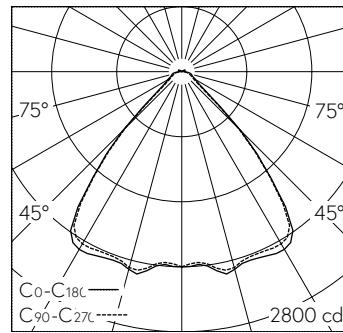

QR-Code scannen und auf www.neuco.ch mehr über diesen Artikel erfahren

K 1351446604
 schwarz ~ RAL 9005
 LED 36 W 4500 lm-h 4000 K
 DALI-Konverter steuerbar

Deckeneinbauleuchte mit direktem/indirektem Lichtaustritt.
 Schutzart IP20
 Schutzklasse I.

Gehäuse Aluminium, natureloxiert.
 Geeignet für geschnittene Decken.
 Trapezförmiger Einsatz Stahlblech gelocht, schwarz (~RAL 9005).
 Seitliche Lichtaustrittsöffnungen zu Deckenaufhellung.
 LED neutralweiss. CRI≥80.
 Konverter DALI.
 Integrierte transluzente LED-Einzelinsenoptik aus Acryl.
 2 Schwenk-Montagebügel.
 Steckklemme, 3x 2.5².

5 Jahre Garantie.

Auf Anfrage in 3000 K lieferbar.

PUSH, switchDIM und Touch-DIM® werden nicht unterstützt.

LED 4000 K 36 W 4500 lm-h / CIE Flux 77 94 98 98 100 / A71 nach DIN 5040

Technische Daten

Leuchtenlichtstrom	4500 lm-h
Anschlussleistung	36 W
Lichtausbeute	124 lm-h/W
Modullichtstrom	-
Modulleistung	-
Farbortstabilität	-
Farbwiedergabe	CRI ≥ 80
Lichtstromerhalt	L80/B10 bei 50'000 h (25 °C)
Farbtemperatur	4000 K
Energieeffizienzklasse	-