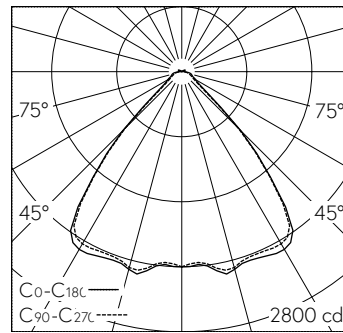

QR-Code scannen und auf [www.neuco.ch](http://www.neuco.ch) mehr über diesen Artikel erfahren

**K 1351446600**  
weiss ~ RAL 9016  
LED 36 W 4500 lm-h 4000 K  
DALI-Konverter steuerbar

Deckeneinbauleuchte mit direktem/indirektem Lichtaustritt.  
Schutzart IP20  
Schutzklasse I.

Gehäuse Aluminium, natureloxiert.  
Geeignet für geschnittene Decken.  
Trapezförmiger Einsatz Stahlblech gelocht, verkehrsweiss (~RAL 9016).  
Seitliche Lichtaustrittsöffnungen zu Deckenaufhellung.  
LED neutralweiss. CRI≥80.  
Konverter DALI.  
Integrierte transluzente LED-Einzelinsenoptik aus Acryl.  
2 Schwenk-Montagebügel.  
Steckklemme, 3x 2.5<sup>2</sup>.

5 Jahre Garantie.

Auf Anfrage in 3000 K lieferbar.

PUSH, switchDIM und Touch-DIM® werden nicht unterstützt.

LED 4000 K 36 W 4500 lm-h / CIE Flux 77 94 98 98 100 / A71 nach DIN 5040

**Technische Daten**

Leuchtenlichtstrom	4500 lm-h
Anschlussleistung	36 W
Lichtausbeute	124 lm-h/W
Modullichtstrom	-
Modulleistung	-
Farbortstabilität	-
Farbwiedergabe	CRI ≥ 80
Lichtstromerhalt	L80/B10 bei 50'000 h (25 °C)
Farbtemperatur	4000 K
Energieeffizienzklasse	-