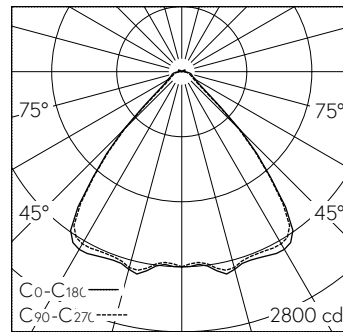

QR-Code scannen und auf www.neuco.ch mehr über diesen Artikel erfahren

K 1351444104
schwarz ~ RAL 9005
LED 36 W 4500 lm-h 4000 K
Konverter schaltbar on/off

Deckeneinbauleuchte mit direktem/indirektem Lichtaustritt.
Schutzart IP20
Schutzklasse I.

Gehäuse Aluminium, natureloxiert.
Geeignet für geschnittene Decken.
Trapezförmiger Einsatz Stahlblech gelocht, schwarz (~RAL 9005).
Seitliche Lichtaustrittsöffnungen zu Deckenaufhellung.
LED neutralweiss. CRI≥80.
Konverter on/off.
Integrierte transluzente LED-Einzelinsenoptik aus Acryl.
2 Schwenk-Montagebügel.
Steckklemme, 3x 2.5².

5 Jahre Garantie.

Auf Anfrage in 3000 K lieferbar.

LED 4000 K 36 W 4500 lm-h / CIE Flux 77 94 98 98 100 / A71 nach DIN 5040

Technische Daten

Leuchtenlichtstrom	4500 lm-h
Anschlussleistung	36 W
Lichtausbeute	124 lm-h/W
Modullichtstrom	-
Modulleistung	-
Farbortstabilität	-
Farbwiedergabe	CRI ≥ 80
Lichtstromerhalt	L80/B10 bei 50'000 h (25 °C)
Farbtemperatur	4000 K
Energieeffizienzklasse	-