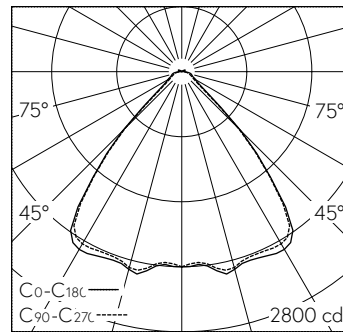

QR-Code scannen und auf www.neuco.ch mehr über diesen Artikel erfahren

K 1351444100
weiss ~ RAL 9016
LED 36 W 4500 lm-h 4000 K
Konverter schaltbar on/off

Deckeneinbauleuchte mit direktem/indirektem Lichtaustritt.
Schutzart IP20
Schutzklasse I.

Gehäuse Aluminium, natureloxiert.
Geeignet für geschnittene Decken.
Trapezförmiger Einsatz Stahlblech gelocht, verkehrsweiss (~RAL 9016).
Seitliche Lichtaustrittsöffnungen zu Deckenaufhellung.
LED neutralweiss. CRI≥80.
Konverter on/off.
Integrierte transluzente LED-Einzelinsenoptik aus Acryl.
2 Schwenk-Montagebügel.
Steckklemme, 3x 2.5².

5 Jahre Garantie.

Auf Anfrage in 3000 K lieferbar.

LED 4000 K 36 W 4500 lm-h / CIE Flux 77 94 98 98 100 / A71 nach DIN 5040

Technische Daten

Leuchtenlichtstrom	4500 lm-h
Anschlussleistung	36 W
Lichtausbeute	124 lm-h/W
Modullichtstrom	-
Modulleistung	-
Farbortstabilität	-
Farbwiedergabe	CRI ≥ 80
Lichtstromerhalt	L80/B10 bei 50'000 h (25 °C)
Farbtemperatur	4000 K
Energieeffizienzklasse	-