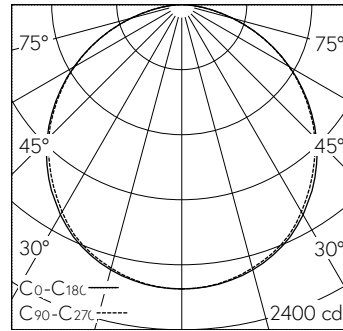

QR-Code scannen und auf www.neuco.ch mehr über diesen Artikel erfahren

K 1350144180
LED 59 W 6300 lm-h 4000 K
Konverter schaltbar on/off

IP20

Deckeneinbauleuchte mit direktem Lichtaustritt.
Schutzart IP20
Schutzklasse I.

Gehäuse Aluminium, natureloxiert.
Geeignet für geschnittene Decken.
LED neutralweiss. CRI≥80.
Konverter on/off.
Polycarbonat-Strangpressprofil weissopal satiniert und weissen Reflektoren.
2 Schwenk-Montagebügel.
Steckklemme, 3x 2.5².

5 Jahre Garantie.

Auf Anfrage in 3000 K lieferbar.