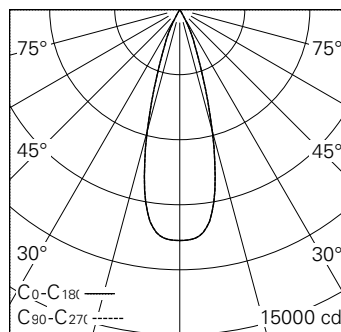

QR-Code scannen und auf [www.neuco.ch](http://www.neuco.ch) mehr über diesen Artikel erfahren

**H MH98H HW12-R**  
Verkehrsweiss RAL 9016  
LED 36 W 3163 lm-h 2700 K  
Bluetooth®-Konverter steuerbar

Strahler mit rotationssymmetrischer Lichtverteilung.  
Schutzart IP20.  
Schutzklasse II.

h [m]	D [m] 32°	E (0°)
3	1.72	1183
6	3.44	296
9	5.16	131
12	6.88	74
15	8.60	47

LED 2700 K 36 W 3163 lm-h 32° / CIE Flux 100 100 100 100 100 / A80 nach DIN 5040

**IP20**

**Technische Daten**

Leuchtenlichtstrom	3163 lm-h
Anschlussleistung	36 W
Lichtausbeute	87,9 lm-h/W
Modullichtstrom	3635 lm-c
Modulleistung	33,0 W
Farbstabilität	SDCM < 2
Farbwiedergabe	CRI > 90
Lichtstromerhalt	L90/B10 bei 50'000 h (25 °C)
Farbtemperatur	2700 K
Energieeffizienzklasse	A++ bis A