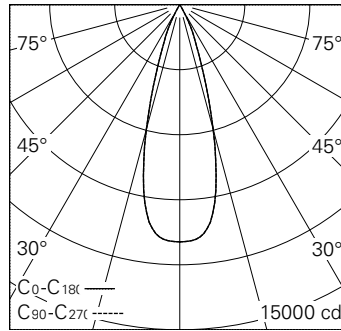

QR-Code scannen und auf www.neuco.ch mehr über diesen Artikel erfahren

H MH98H HQ12-R
Verkehrsweiss RAL 9016
LED 36 W 3249 lm-h 3000 K
Bluetooth®-Konverter steuerbar

Strahler mit rotationssymmetrischer Lichtverteilung.
Schutzart IP20.
Schutzklasse II.

h [m]	D [m] 32°	E (0°)
3	1.72	1215
6	3.44	304
9	5.16	135
12	6.88	76
15	8.60	49

LED 3000 K 36 W 3249 lm-h 32° / CIE Flux 100 100 100 100 100 / A80 nach DIN 5040

Technische Daten

Leuchtenlichtstrom	3249 lm-h
Anschlussleistung	36 W
Lichtausbeute	90,3 lm-h/W
Modullichtstrom	3735 lm-c
Modulleistung	33,0 W
Farbstabilität	SDCM < 2
Farbwiedergabe	CRI > 90
Lichtstromerhalt	L90/B10 bei 50'000 h (25 °C)
Farbtemperatur	3000 K
Energieeffizienzklasse	A++ bis A