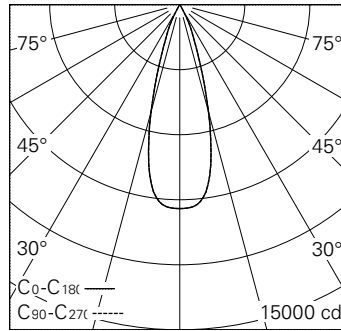

QR-Code scannen und auf www.neuco.ch mehr über diesen Artikel erfahren

H MH98H HC12-R
Verkehrsweiss RAL 9016
LED 36 W 2794 lm-h 3000 K
Bluetooth®-Konverter steuerbar

Strahler mit rotationssymmetrischer Lichtverteilung.
Schutzart IP20.
Schutzklasse II.

h [m]	D [m] 32°	E (0°)
2	1.15	2352
4	2.29	588
6	3.44	261
8	4.59	147
10	5.73	94

LED 3000 K 36 W 2794 lm-h 32° / CIE Flux 100 100 100 100 100 / A80 nach DIN 5040

Technische Daten

Leuchtenlichtstrom	2794 lm-h
Anschlussleistung	36 W
Lichtausbeute	77,6 lm-h/W
Modullichtstrom	3142 lm-c
Modulleistung	33,0 W
Farbstabilität	SDCM < 2
Farbwiedergabe	CRI
Lichtstromerhalt	L90/B10 bei 50'000 h (25 °C)
Farbtemperatur	3000 K
Energieeffizienzklasse	A++ bis A