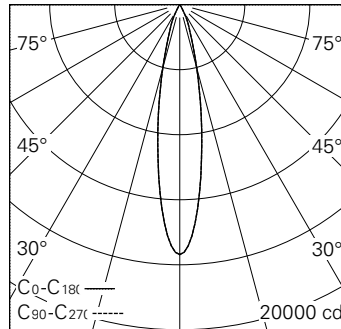

QR-Code scannen und auf [www.neuco.ch](http://www.neuco.ch) mehr über diesen Artikel erfahren

**H MH98E HQ12-R**  
Verkehrsweiss RAL 9016  
LED 36 W 2760 lm-h 3000 K  
Bluetooth®-Konverter steuerbar

Strahler mit rotationssymmetrischer Lichtverteilung.  
Schutzart IP20.  
Schutzklasse II.

h [m]	D [m] 20°	E (0°)
3	1.06	1708
6	2.12	427
9	3.17	190
12	4.23	107
15	5.29	68

LED 3000 K 36 W 2760 lm-h 20° / CIE Flux 98 100 100 100 100 / A80 nach DIN 5040

**Technische Daten**

Leuchtenlichtstrom	2760 lm-h
Anschlussleistung	36 W
Lichtausbeute	76,7 lm-h/W
Modullichtstrom	3735 lm-c
Modulleistung	33,0 W
Farbstabilität	SDCM < 2
Farbwiedergabe	CRI > 90
Lichtstromerhalt	L90/B10 bei 50'000 h (25 °C)
Farbtemperatur	3000 K
Energieeffizienzklasse	A++ bis A