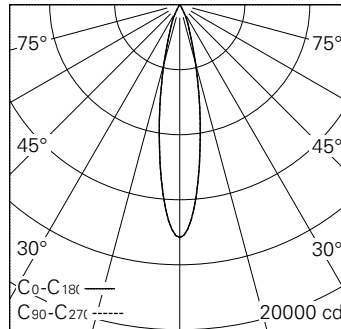

QR-Code scannen und auf www.neuco.ch mehr über diesen Artikel erfahren

H MH98E HC12-R

Verkehrsweiss RAL 9016
LED 36 W 2572 lm-h 3000 K
Bluetooth®-Konverter steuerbar

Strahler mit rotationssymmetrischer Lichtverteilung.
Schutzart IP20.
Schutzklasse II.

h [m]	D [m] 20°	E (0°)
3	1.06	1591
6	2.12	398
9	3.17	177
12	4.23	99
15	5.29	64

LED 3000 K 36 W 2572 lm-h 20° / CIE Flux 98 100 100 100 100 / A80 nach DIN 5040

Technische Daten

Leuchtenlichtstrom	2572 lm-h
Anschlussleistung	36 W
Lichtausbeute	71,4 lm-h/W
Modullichtstrom	3142 lm-c
Modulleistung	33,0 W
Farbstabilität	SDCM < 2
Farbwiedergabe	CRI
Lichtstromerhalt	L90/B10 bei 50'000 h (25 °C)
Farbtemperatur	3000 K
Energieeffizienzklasse	A++ bis A