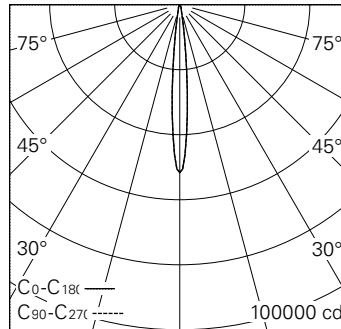

QR-Code scannen und auf www.neuco.ch mehr über diesen Artikel erfahren

H MH98B HC12-R

Verkehrsweiss RAL 9016
LED 36 W 2821 lm-h 3000 K
Bluetooth®-Konverter steuerbar

Strahler mit rotationssymmetrischer Lichtverteilung.
Schutzart IP20.
Schutzklasse II.

h [m]	D [m] 10.2°	E (0°)
5	0.89	2064
10	1.78	516
15	2.68	229
20	3.57	129
25	4.46	83

LED 3000 K 36 W 2821 lm-h 10.2° / CIE Flux 100 100 100 100 100 / A80 nach DIN 5...

IP20

Technische Daten

Leuchtenlichtstrom	2821 lm-h
Anschlussleistung	36 W
Lichtausbeute	78,4 lm-h/W
Modullichtstrom	3142 lm-c
Modulleistung	33,0 W
Farbstabilität	SDCM < 2
Farbwiedergabe	CRI
Lichtstromerhalt	L90/B10 bei 50'000 h (25 °C)
Farbtemperatur	3000 K
Energieeffizienzklasse	A++ bis A