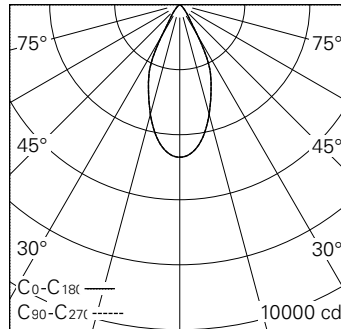

QR-Code scannen und auf [www.neuco.ch](http://www.neuco.ch) mehr über diesen Artikel erfahren

**H LH97H HQ12-R**

Verkehrsweiss RAL 9016  
LED 31 W 2886 lm-h 3000 K  
Bluetooth®-Konverter steuerbar

Strahler mit rotationssymmetrischer Lichtverteilung.  
Schutzart IP20.  
Schutzklasse II.

h [m]	D [m] 48°	E (0°)
2	1.78	1173
4	3.56	293
6	5.34	130
8	7.12	73
10	8.90	47

LED 3000 K 31 W 2886 lm-h 48° / CIE Flux 94 99 100 100 100 / A80 nach DIN 5040

**Technische Daten**

Leuchtenlichtstrom	2886 lm-h
Anschlussleistung	31 W
Lichtausbeute	93,1 lm-h/W
Modullichtstrom	3207 lm-c
Modulleistung	28,0 W
Farbstabilität	SDCM < 2
Farbwiedergabe	CRI > 90
Lichtstromerhalt	L90/B10 bei 50'000 h (25 °C)
Farbtemperatur	3000 K
Energieeffizienzklasse	A++ bis A