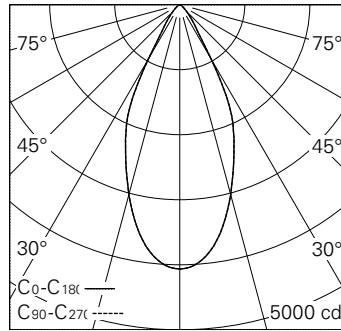

h [m]	D [m] 48°	E (0°)
2	1.78	1016
4	3.56	254
6	5.34	113
8	7.12	63
10	8.90	41

LED 3000 K 31 W 2499 lm-h 48° / CIE Flux 94 99 100 100 100 / A80 nach DIN 5040

Technische Daten

Leuchtenlichtstrom	2499 lm-h
Anschlussleistung	31 W
Lichtausbeute	80,6 lm-h/W
Modullichtstrom	2777 lm-c
Modulleistung	28,0 W
Farbstabilität	SDCM < 2
Farbwiedergabe	CRI
Lichtstromerhalt	L90/B10 bei 50'000 h (25 °C)
Farbtemperatur	3000 K
Energieeffizienzklasse	A++ bis A