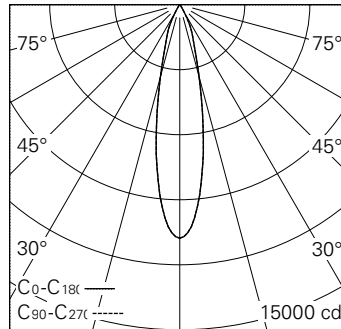

QR-Code scannen und auf www.neuco.ch mehr über diesen Artikel erfahren

H LH97E HC12-R

Verkehrsweiss RAL 9016
LED 31 W 2444 lm-h 3000 K
Bluetooth®-Konverter steuerbar

Strahler mit rotationssymmetrischer Lichtverteilung.
Schutzart IP20.
Schutzklasse II.

h [m]	D [m] 22°	E (0°)
3	1.17	1197
6	2.33	299
9	3.50	133
12	4.67	75
15	5.83	48

LED 3000 K 31 W 2444 lm-h 22° / CIE Flux 98 100 100 100 100 / A80 nach DIN 5040

IP20

Technische Daten

Leuchtenlichtstrom	2444 lm-h
Anschlussleistung	31 W
Lichtausbeute	78,8 lm-h/W
Modullichtstrom	2777 lm-c
Modulleistung	28,0 W
Farbstabilität	SDCM < 2
Farbwiedergabe	CRI
Lichtstromerhalt	L90/B10 bei 50'000 h (25 °C)
Farbtemperatur	3000 K
Energieeffizienzklasse	A++ bis A