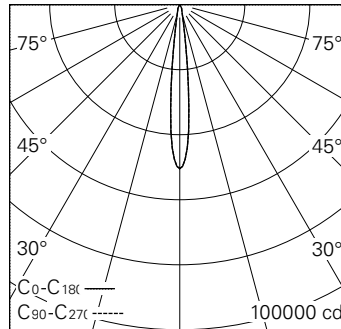

QR-Code scannen und auf [www.neuco.ch](http://www.neuco.ch) mehr über diesen Artikel erfahren

**H LH97B NN12-R**  
Verkehrsweiss RAL 9016  
LED 31 W 3762 lm-h 4000 K  
Bluetooth®-Konverter steuerbar

Strahler mit rotationssymmetrischer Lichtverteilung.  
Schutzart IP20.  
Schutzklasse II.

h [m]	D [m] 12.0°	E (0°)
5	1.05	2016
10	2.10	504
15	3.15	224
20	4.20	126
25	5.26	81

LED 4000 K 31 W 3762 lm-h 12.0° / CIE Flux 100 100 100 100 100 / A80 nach DIN 5...

**IP20**

**Technische Daten**

Leuchtenlichtstrom	3762 lm-h
Anschlussleistung	31 W
Lichtausbeute	121,4 lm-h/W
Modullichtstrom	4054 lm-c
Modulleistung	28,0 W
Farbstabilität	SDCM < 2
Farbwiedergabe	CRI > 80
Lichtstromerhalt	L90/B10 bei 50'000 h (25 °C)
Farbtemperatur	4000 K
Energieeffizienzklasse	A++ bis A