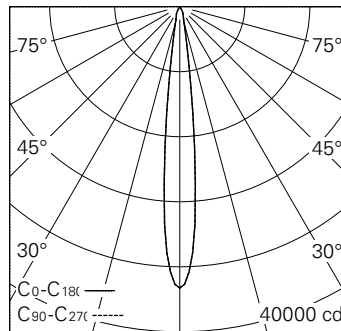

QR-Code scannen und auf www.neuco.ch mehr über diesen Artikel erfahren

H LH97B HC12-R
Verkehrsweiss RAL 9016
LED 31 W 2583 lm-h 3000 K
Bluetooth®-Konverter steuerbar

Strahler mit rotationssymmetrischer Lichtverteilung.
Schutzart IP20.
Schutzklasse II.

h [m]	D [m] 12.0°	E (0°)
4	0.84	2163
8	1.68	541
12	2.52	240
16	3.36	135
20	4.20	87

LED 3000 K 31 W 2583 lm-h 12.0° / CIE Flux 100 100 100 100 100 / A80 nach DIN 5...

Technische Daten

Leuchtenlichtstrom	2583 lm-h
Anschlussleistung	31 W
Lichtausbeute	83,3 lm-h/W
Modullichtstrom	2777 lm-c
Modulleistung	28,0 W
Farbstabilität	SDCM < 2
Farbwiedergabe	CRI
Lichtstromerhalt	L90/B10 bei 50'000 h (25 °C)
Farbtemperatur	3000 K
Energieeffizienzklasse	A++ bis A