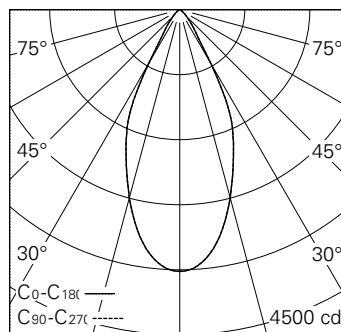

QR-Code scannen und auf [www.neuco.ch](http://www.neuco.ch) mehr über diesen Artikel erfahren

**H LH96H HC12-R**

Verkehrsweiss RAL 9016  
LED 27 W 2228 lm-h 3000 K  
Bluetooth®-Konverter steuerbar

Strahler mit rotationssymmetrischer Lichtverteilung.  
Schutzart IP20.  
Schutzklasse II.

h [m]	D [m] 48°	E (0°)
2	1.78	906
4	3.56	226
6	5.34	101
8	7.12	57
10	8.90	36

LED 3000 K 27 W 2228 lm-h 48° / CIE Flux 94 99 100 100 100 / A80 nach DIN 5040

**Technische Daten**

Leuchtenlichtstrom	2228 lm-h
Anschlussleistung	27 W
Lichtausbeute	82,5 lm-h/W
Modullichtstrom	2476 lm-c
Modulleistung	24,0 W
Farbstabilität	SDCM < 2
Farbwiedergabe	CRI
Lichtstromerhalt	L90/B10 bei 50'000 h (25 °C)
Farbtemperatur	3000 K
Energieeffizienzklasse	A++ bis A