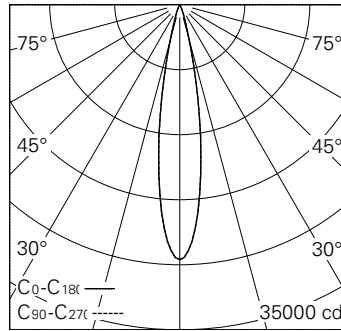

QR-Code scannen und auf [www.neuco.ch](http://www.neuco.ch) mehr über diesen Artikel erfahren

**H LH87E NN12-R**

Verkehrsweiss RAL 9016  
LED 31 W 3324 lm-h 4000 K  
Bluetooth®-Konverter steuerbar

Strahler mit rotationssymmetrischer Lichtverteilung.  
Schutzart IP20.  
Schutzklasse II.

Gehäuse und Box Aludruckguss, Sichtfläche weiss matt geprägt.  
0-90° schwenkbar, 356° drehbar.  
COB LED neutralweiss.  
Optik Precision.  
3Ph-Adapter mit Konverter Bluetooth.  
5 Jahre Garantie.

h [m]	D [m] 18.6°	E (0°)
4	1.31	1715
8	2.62	429
12	3.93	191
16	5.24	107
20	6.55	69

LED 4000 K 31 W 3324 lm-h 18.6° / CIE Flux 99 100 100 100 100 / A80 nach DIN 5040

**Technische Daten**

Leuchtenlichtstrom	3324 lm-h
Anschlussleistung	31 W
Lichtausbeute	107,2 lm-h/W
Modullichtstrom	4054 lm-c
Modulleistung	28,0 W
Farbstabilität	SDCM < 2
Farbwiedergabe	CRI > 80
Lichtstromerhalt	L90/B10 bei 50'000 h (25 °C)
Farbtemperatur	4000 K
Energieeffizienzklasse	A++ bis A

**Weitere Angaben**

LED-Technik	Linsentechnologie
Lichtverteilung	rotationssymmetrisch
Ausstrahlwinkel	23 ° Medium
Maximale Lichtstärke (Imax)	27441 cd
Betriebsspannung	220 – 240 V AC 50 / 60 Hz
Photobiologische Sicherheit	Risikogruppe 1 (geringes Risiko)
Zubehör	Für diese Leuchte sind separate Zubehörteile erhältlich. Kontaktieren Sie uns für eine Beratung.