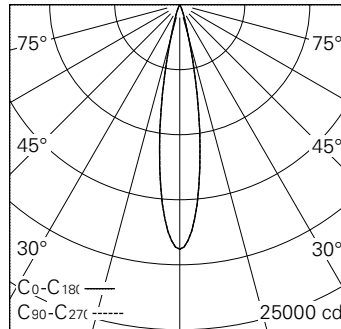

QR-Code scannen und auf www.neuco.ch mehr über diesen Artikel erfahren

H LH87E HC12-R

Verkehrsweiss RAL 9016
LED 31 W 2277 lm-h 3000 K
Bluetooth®-Konverter steuerbar

Strahler mit rotationssymmetrischer Lichtverteilung.
Schutzart IP20.
Schutzklasse II.

Gehäuse und Box Aludruckguss,
Sichtfläche weiss matt geprägt.
0-90° schwenkbar, 356° drehbar.
COB LED warmweiss.
Optik Precision.
3Ph-Adapter mit Konverter Bluetooth.
5 Jahre Garantie.

h [m]	D [m] 18.6°	E (0°)
3	0.98	2089
6	1.97	522
9	2.95	232
12	3.93	131
15	4.91	84

LED 3000 K 31 W 2277 lm-h 18.6° / CIE Flux 99 100 100 100 100 / A80 nach DIN 5040

Technische Daten

Leuchtenlichtstrom	2277 lm-h
Anschlussleistung	31 W
Lichtausbeute	73,5 lm-h/W
Modullichtstrom	2777 lm-c
Modulleistung	28,0 W
Farbstabilität	SDCM < 2
Farbwiedergabe	CRI
Lichtstromerhalt	L90/B10 bei 50'000 h (25 °C)
Farbtemperatur	3000 K
Energieeffizienzklasse	A++ bis A

Weitere Angaben

LED-Technik	Lintentechnologie
Lichtverteilung	rotationssymmetrisch
Ausstrahlwinkel	23 ° Medium
Maximale Lichtstärke (Imax)	18798 cd
Betriebsspannung	220 – 240 V AC 50 / 60 Hz
Photobiologische Sicherheit	Risikogruppe 1 (geringes Risiko)
Zubehör	Für diese Leuchte sind separate Zubehörteile erhältlich. Kontaktieren Sie uns für eine Beratung.