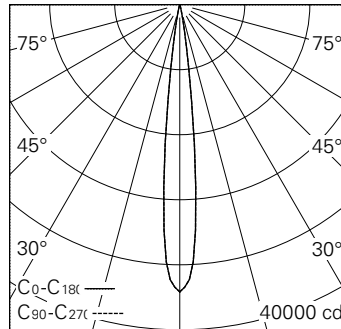

QR-Code scannen und auf www.neuco.ch mehr über diesen Artikel erfahren

H LH87B HC12-R

Verkehrsweiss RAL 9016
LED 31 W 1721 lm-h 3000 K
Bluetooth®-Konverter steuerbar

Strahler mit rotationssymmetrischer Lichtverteilung.
Schutzart IP20.
Schutzklasse II.

Gehäuse und Box Aludruckguss, Sichtfläche weiss matt geprägt.
0-90° schwenkbar, 356° drehbar.
COB LED warmweiss.
Optik Precision.
3Ph-Adapter mit Konverter Bluetooth.
5 Jahre Garantie.

h [m]	D [m] 11.8°	E (0°)
4	0.83	2208
8	1.65	552
12	2.48	245
16	3.31	138
20	4.13	88

LED 3000 K 31 W 1721 lm-h 11.8° / CIE Flux 99 100 100 100 100 / A80 nach DIN 5040

Technische Daten

Leuchtenlichtstrom	1721 lm-h
Anschlussleistung	31 W
Lichtausbeute	55,5 lm-h/W
Modullichtstrom	2777 lm-c
Modulleistung	28,0 W
Farbstabilität	SDCM < 2
Farbwiedergabe	CRI
Lichtstromerhalt	L90/B10 bei 50'000 h (25 °C)
Farbtemperatur	3000 K
Energieeffizienzklasse	A++ bis A

Weitere Angaben

LED-Technik	Lintentechnologie
Lichtverteilung	rotationssymmetrisch
Ausstrahlwinkel	12° Spot
Maximale Lichtstärke (Imax)	35335 cd
Betriebsspannung	220 – 240 V AC 50 / 60 Hz
Photobiologische Sicherheit	Risikogruppe 1 (geringes Risiko)
Zubehör	Für diese Leuchte sind separate Zubehörteile erhältlich. Kontaktieren Sie uns für eine Beratung.