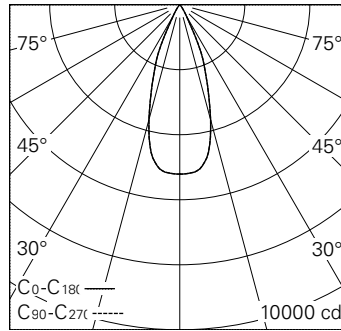

QR-Code scannen und auf [www.neuco.ch](http://www.neuco.ch) mehr über diesen Artikel erfahren

**H GH94H NN12-R**

Verkehrsweiss RAL 9016  
LED 20 W 2208 lm-h 4000 K  
Bluetooth®-Konverter steuerbar

Strahler mit rotationssymmetrischer Lichtverteilung.  
Schutzart IP20.  
Schutzklasse II.

| h [m] | D [m] 38° | E (0°) |
|-------|-----------|--------|
| 2     | 1.38      | 1303   |
| 4     | 2.75      | 326    |
| 6     | 4.13      | 145    |
| 8     | 5.51      | 81     |
| 10    | 6.89      | 52     |

LED 4000 K 20 W 2208 lm-h 38° / CIE Flux 99 100 100 100 100 / A80 nach DIN 5040

**IP20**

**Technische Daten**

|                        |                              |
|------------------------|------------------------------|
| Leuchtenlichtstrom     | 2208 lm-h                    |
| Anschlussleistung      | 20 W                         |
| Lichtausbeute          | 110,4 lm-h/W                 |
| Modullichtstrom        | 2400 lm-c                    |
| Modulleistung          | 17,0 W                       |
| Farbstabilität         | SDCM < 2                     |
| Farbwiedergabe         | CRI > 80                     |
| Lichtstromerhalt       | L90/B10 bei 50'000 h (25 °C) |
| Farbtemperatur         | 4000 K                       |
| Energieeffizienzklasse | A++ bis A                    |

**Weitere Angaben**

|                             |   |
|-----------------------------|---|
| LED-Technik                 | COB (Chip-on-Board)   |
| Lichtverteilung             | rotationssymmetrisch  |
| Ausstrahlwinkel             | 39 ° Flood  |
| Maximale Lichtstärke (Imax) | 5212 cd   |
| Betriebsspannung            | 220 – 240 V AC 50 / 60 Hz   |
| Photobiologische Sicherheit | Risikogruppe 1 (geringes Risiko)  |
| Zubehör                     | Für diese Leuchte sind separate Zubehörteile erhältlich.<br>Kontaktieren Sie uns für eine Beratung. |