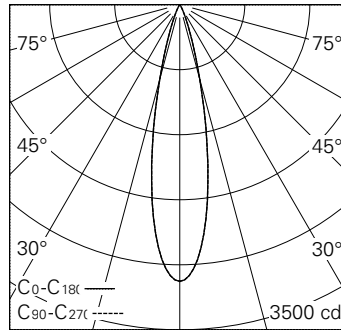

QR-Code scannen und auf [www.neuco.ch](http://www.neuco.ch) mehr über diesen Artikel erfahren

**H FH82E HQ12-R**  
Verkehrsweiss RAL 9016  
LED 11 W 531 lm-h 3000 K  
Bluetooth®-Konverter steuerbar

Strahler mit rotationssymmetrischer Lichtverteilung.  
Schutzart IP20.  
Schutzklasse II.

Gehäuse und Box Aludruckguss,  
Sichtfläche weiss matt geprägt.  
0-90° schwenkbar, 356° drehbar.  
Power LED warmweiss.  
Optik Precision.  
3Ph-Adapter mit Konverter Bluetooth.  
5 Jahre Garantie.

| h [m] | D [m] 22° | E (0°) |
|-------|-----------|--------|
| 2     | 0.78      | 745    |
| 4     | 1.56      | 186    |
| 6     | 2.33      | 83     |
| 8     | 3.11      | 47     |
| 10    | 3.89      | 30     |

LED 3000 K 11 W 531 lm-h 22° / CIE Flux 99 100 100 100 100 / A80 nach DIN 5040

**IP20**

**Technische Daten**

|                        |                              |
|------------------------|------------------------------|
| Leuchtenlichtstrom     | 531 lm-h                     |
| Anschlussleistung      | 11 W                         |
| Lichtausbeute          | 48,3 lm-h/W                  |
| Modullichtstrom        | 730 lm-c                     |
| Modulleistung          | 9,0 W                        |
| Farbstabilität         | SDCM < 3                     |
| Farbwiedergabe         | CRI > 90                     |
| Lichtstromerhalt       | L90/B10 bei 50'000 h (25 °C) |
| Farbtemperatur         | 3000 K                       |
| Energieeffizienzklasse | A++ bis A                    |