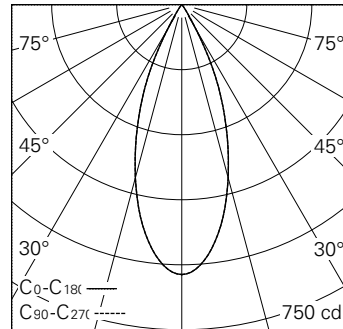

h [m]	D [m] 38°	E (0°)
1	0.69	623
2	1.38	156
3	2.07	69
4	2.75	39
5	3.44	25

LED 4000 K 4,6 W 265 lm-h 38° / CIE Flux 99 100 100 100 100 / A80 nach DIN 5040

IP20

**Technische Daten**

Leuchtenlichtstrom	265 lm-h
Anschlussleistung	4,6 W
Lichtausbeute	57,6 lm-h/W
Modullichtstrom	530 lm-c
Modulleistung	4,0 W
Farbstabilität	SDCM < 3
Farbwiedergabe	CRI > 80
Lichtstromerhalt	L90/B10 bei 50'000 h (25 °C)
Farbtemperatur	4000 K
Energieeffizienzklasse	A++ bis A