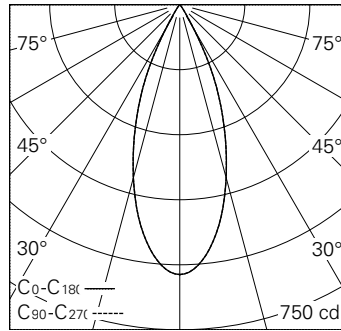

Gehäuse und Box Aludruckguss, Sichtfläche weiss matt geprägt.  
0-90° schwenkbar, 356° drehbar.  
Power LED neutralweiss.  
Optik Precision.  
3Ph-Adapter mit Konverter Bluetooth.  
5 Jahre Garantie.

h [m]	D [m] 38°	E (0°)
1	0.69	623
2	1.38	156
3	2.07	69
4	2.75	39
5	3.44	25

LED 4000 K 4,6 W 265 lm-h 38° / CIE Flux 99 100 100 100 100 / A80 nach DIN 5040

**IP20**

**Technische Daten**

Leuchtenlichtstrom	265 lm-h
Anschlussleistung	4,6 W
Lichtausbeute	57,6 lm-h/W
Modullichtstrom	530 lm-c
Modulleistung	4,0 W
Farbstabilität	SDCM < 3
Farbwiedergabe	CRI > 80
Lichtstromerhalt	L90/B10 bei 50'000 h (25 °C)
Farbtemperatur	4000 K
Energieeffizienzklasse	A++ bis A