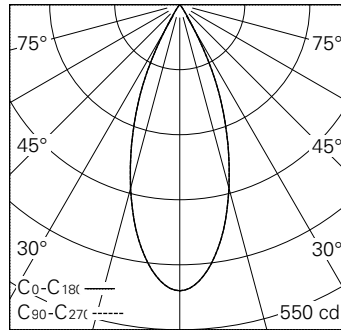

QR-Code scannen und auf www.neuco.ch mehr über diesen Artikel erfahren

H FH81H HW12-R

Verkehrsweiss RAL 9016
LED 4,6 W 206 lm-h 2700 K
Bluetooth®-Konverter steuerbar

Strahler mit rotationssymmetrischer Lichtverteilung.
Schutzart IP20.
Schutzklasse II.

Gehäuse und Box Aludruckguss, Sichtfläche weiss matt geprägt.
0-90° schwenkbar, 356° drehbar.
Power LED super warmweiss.
Optik Precision.
3Ph-Adapter mit Konverter Bluetooth.
5 Jahre Garantie.

h [m]	D [m] 38°	E (0°)
1	0.69	484
2	1.38	121
3	2.07	54
4	2.75	30
5	3.44	19

LED 2700 K 4,6 W 206 lm-h 38° / CIE Flux 99 100 100 100 100 / A80 nach DIN 5040

IP20

Technische Daten

Leuchtenlichtstrom	206 lm-h
Anschlussleistung	4,6 W
Lichtausbeute	44,8 lm-h/W
Modullichtstrom	410 lm-c
Modulleistung	4,0 W
Farbstabilität	SDCM < 3
Farbwiedergabe	CRI > 90
Lichtstromerhalt	L90/B10 bei 50'000 h (25 °C)
Farbtemperatur	2700 K
Energieeffizienzklasse	A++ bis A