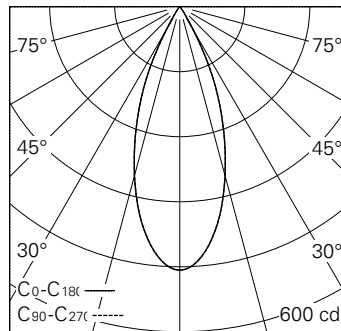

Gehäuse und Box Aludruckguss, Sichtfläche schwarz matt geprägt.
0-90° schwenkbar, 356° drehbar.
Power LED warmweiss.
Optik Precision.
3Ph-Adapter mit Konverter Bluetooth.
5 Jahre Garantie.

h [m]	D [m] 38°	E (0°)
1	0.69	486
2	1.38	122
3	2.07	54
4	2.75	30
5	3.44	19

LED 3000 K 4,6 W 207 lm-h 38° / CIE Flux 99 100 100 100 100 / A80 nach DIN 5040

Technische Daten

Leuchtenlichtstrom	207 lm-h
Anschlussleistung	4,6 W
Lichtausbeute	45 lm-h/W
Modullichtstrom	415 lm-c
Modulleistung	4,0 W
Farbstabilität	SDCM < 3
Farbwiedergabe	CRI > 90
Lichtstromerhalt	L90/B10 bei 50'000 h (25 °C)
Farbtemperatur	3000 K
Energieeffizienzklasse	A++ bis A