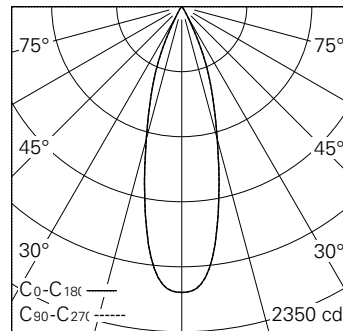

Gehäuse Aludruckguss, Sichtfläche weiss matt geprägt.
0-90° schwenkbar, 370° drehbar.
Power LED neutralweiss.
Optik Performance. Anti-Reflex-Schutzglas.
NV-Adapter mit Konverter DALI und Bügel (Long arm), weiss.

5 Jahre Garantie.

h [m]	D [m] 30°	E (0°)
1	0.54	2066
2	1.07	516
3	1.61	230
4	2.14	129
5	2.68	83

LED 4000 K 9,3 W 620 lm-h 30° / CIE Flux 99 100 100 100 100 / A80 nach DIN 5040

IP20

Technische Daten

Leuchtenlichtstrom	620 lm-h
Anschlussleistung	9,3 W
Lichtausbeute	66,7 lm-h/W
Modullichtstrom	940 lm-c
Modulleistung	9,0 W
Farbstabilität	SDCM < 3
Farbwiedergabe	CRI > 80
Lichtstromerhalt	L90/B10 bei 50'000 h (25 °C)
Farbtemperatur	4000 K
Energieeffizienzklasse	A++ bis A