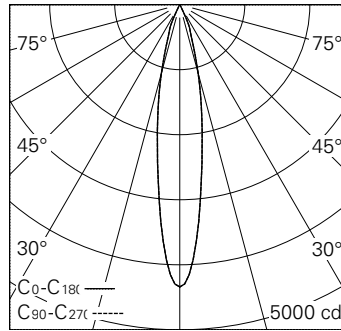

QR-Code scannen und auf [www.neuco.ch](http://www.neuco.ch) mehr über diesen Artikel erfahren

**D WN72E NN12-R**  
Verkehrsweiss RAL 9016  
LED 9,3 W 677 lm-h 4000 K  
DALI-Konverter steuerbar

Strahler mit rotationssymmetrischer Lichtverteilung.  
Schutzart IP20.  
Schutzklasse III.

Gehäuse Aludruckguss, Sichtfläche weiss matt geprägt.  
0-90° schwenkbar, 370° drehbar.  
Power LED neutralweiss.  
Optik Performance. Anti-Reflex-Schutzglas.  
NV-Adapter mit Konverter DALI und Bügel (Long arm), weiss.

5 Jahre Garantie.

h [m]	D [m] 18.2°	E (0°)
2	0.64	1085
4	1.28	271
6	1.92	121
8	2.56	68
10	3.20	43

LED 4000 K 9,3 W 677 lm-h 18.2° / CIE Flux 100 100 100 100 100 / A80 nach DIN 5...

**Technische Daten**

Leuchtenlichtstrom	677 lm-h
Anschlussleistung	9,3 W
Lichtausbeute	72,8 lm-h/W
Modullichtstrom	940 lm-c
Modulleistung	9,0 W
Farbstabilität	SDCM < 3
Farbwiedergabe	CRI > 80
Lichtstromerhalt	L90/B10 bei 50'000 h (25 °C)
Farbtemperatur	4000 K
Energieeffizienzklasse	A++ bis A