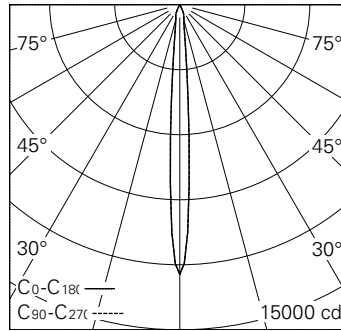

QR-Code scannen und auf www.neuco.ch mehr über diesen Artikel erfahren

D WN72B NN12-R

Verkehrsweiss RAL 9016
LED 9,3 W 696 lm-h 4000 K
DALI-Konverter steuerbar

Strahler mit rotationssymmetrischer Lichtverteilung.
Schutzart IP20.
Schutzklasse III.

Gehäuse Aludruckguss, Sichtfläche weiss matt geprägt.
0-90° schwenkbar, 370° drehbar.
Power LED neutralweiss.
Optik Performance. Anti-Reflex-Schutzglas.
NV-Adapter mit Konverter DALI und Bügel (Long arm), weiss.

5 Jahre Garantie.

h [m]	D [m] 8.0°	E (0°)
3	0.42	1382
6	0.84	345
9	1.26	154
12	1.68	86
15	2.10	55

LED 4000 K 9,3 W 696 lm-h 8.0° / CIE Flux 100 100 100 100 100 / A80 nach DIN 5040

IP20

Technische Daten

Leuchtenlichtstrom	696 lm-h
Anschlussleistung	9,3 W
Lichtausbeute	74,8 lm-h/W
Modullichtstrom	940 lm-c
Modulleistung	9,0 W
Farbstabilität	SDCM < 3
Farbwiedergabe	CRI > 80
Lichtstromerhalt	L90/B10 bei 50'000 h (25 °C)
Farbtemperatur	4000 K
Energieeffizienzklasse	A++ bis A