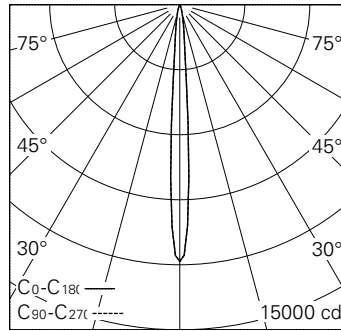

Gehäuse Aludruckguss, Sichtfläche weiss matt geprägt.  
0-90° schwenkbar, 370° drehbar.  
Power LED super warmweiss.  
Optik Precision.  
NV-Adapter mit Konverter DALI und Bügel (Long arm), weiss.  
5 Jahre Garantie.

| h [m] | D [m] 7.6° | E (0°) |
|-------|------------|--------|
| 3     | 0.40       | 1316   |
| 6     | 0.80       | 329    |
| 9     | 1.20       | 146    |
| 12    | 1.59       | 82     |
| 15    | 1.99       | 53     |

LED 2700 K 9,3 W 471 lm-h 7.6° / CIE Flux 99 100 100 100 100 / A80 nach DIN 5040

IP20

**Technische Daten**

|                        |                              |
|------------------------|------------------------------|
| Leuchtenlichtstrom     | 471 lm-h                     |
| Anschlussleistung      | 9,3 W                        |
| Lichtausbeute          | 50,6 lm-h/W                  |
| Modullichtstrom        | 725 lm-c                     |
| Modulleistung          | 9,0 W                        |
| Farbstabilität         | SDCM < 3                     |
| Farbwiedergabe         | CRI > 90                     |
| Lichtstromerhalt       | L90/B10 bei 50'000 h (25 °C) |
| Farbtemperatur         | 2700 K                       |
| Energieeffizienzklasse | A++ bis A                    |

**Weitere Angaben**

|                             |   |
|-----------------------------|---|
| Lichtverteilung             | rotationssymmetrisch  |
| Ausstrahlwinkel             | 8 ° Narrow Spot   |
| Betriebsspannung            | 48 V DC 0 Hz  |
| Gewicht                     | 0,17 kg   |
| Photobiologische Sicherheit | Risikogruppe 1 (geringes Risiko)  |
| Zubehör                     | Für diese Leuchte sind separate Zubehörteile erhältlich.<br>Kontaktieren Sie uns für eine Beratung. |