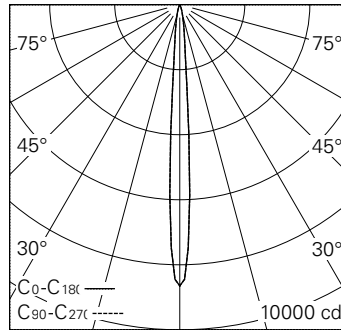

QR-Code scannen und auf [www.neuco.ch](http://www.neuco.ch) mehr über diesen Artikel erfahren

**D WN61A NN12-R**

Verkehrsweiss RAL 9016  
LED 4,6 W 344 lm-h 4000 K  
DALI-Konverter steuerbar

Strahler mit rotationssymmetrischer Lichtverteilung.  
Schutzart IP20.  
Schutzklasse III.

Gehäuse Aludruckguss, Sichtfläche weiss matt geprägt.  
0-90° schwenkbar, 370° drehbar.  
Power LED neutralweiss.  
Optik Precision.  
NV-Adapter mit Konverter DALI und Bügel (Long arm), weiss.  
5 Jahre Garantie.

h [m]	D [m] 7.6°	E (0°)
1	0.13	8648
2	0.27	2162
3	0.40	961
4	0.53	541
5	0.66	346

LED 4000 K 4,6 W 344 lm-h 7.6° / CIE Flux 99 100 100 100 100 / A80 nach DIN 5040

**Technische Daten**

Leuchtenlichtstrom	344 lm-h
Anschlussleistung	4,6 W
Lichtausbeute	74,8 lm-h/W
Modullichtstrom	530 lm-c
Modulleistung	4,0 W
Farbstabilität	SDCM < 3
Farbwiedergabe	CRI > 80
Lichtstromerhalt	L90/B10 bei 50'000 h (25 °C)
Farbtemperatur	4000 K
Energieeffizienzklasse	A++ bis A

**Weitere Angaben**

Lichtverteilung	rotationssymmetrisch
Ausstrahlwinkel	8° Narrow Spot
Betriebsspannung	48 V DC 0 Hz
Gewicht	0,17 kg
Photobiologische Sicherheit	Risikogruppe 1 (geringes Risiko)
Zubehör	Für diese Leuchte sind separate Zubehörteile erhältlich. Kontaktieren Sie uns für eine Beratung.