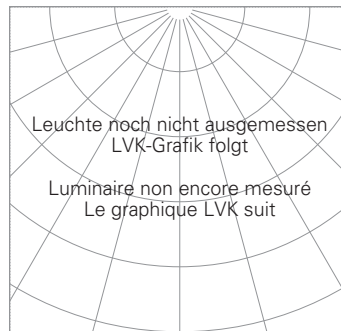

QR-Code scannen und auf www.neuco.ch mehr über diesen Artikel erfahren

D MH98M HW12-R
Verkehrsweiss RAL 9016
LED 36 W 3635 lm-c 2700 K
DALI-Konverter steuerbar

Strahler mit rotationssymmetrischer Lichtverteilung.
Schutzart IP20.
Schutzklasse II.

Gehäuse und Box Aludruckguss, Sichtfläche weiss matt geprägt. 0-90° schwenkbar, 356° drehbar. COB LED super warmweiss. Optik Performance. Anti-Reflex-Schutzglas. 5Ph-Adapter mit Konverter DALI. 5 Jahre Garantie.

Leuchte noch nicht ausgemessen Kegeldiagramm folgt
Luminaire non encore mesuré Le diagramme du cône suit

Technische Daten

Leuchtenlichtstrom	-
Anschlussleistung	36 W
Lichtausbeute	-
Modullichtstrom	3635 lm-c
Modulleistung	33,0 W
Farbstabilität	SDCM < 2
Farbwiedergabe	CRI > 90
Lichtstromerhalt	L90/B10 bei 50'000 h (25 °C)
Farbtemperatur	2700 K
Energieeffizienzklasse	A++ bis A