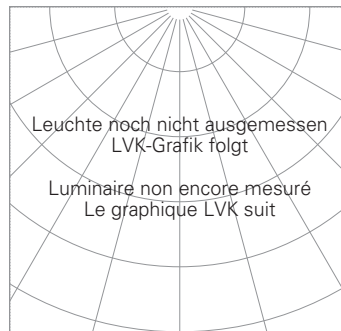

QR-Code scannen und auf www.neuco.ch mehr über diesen Artikel erfahren

D MH98M HQ12-R
Verkehrsweiss RAL 9016
LED 36 W 3735 lm-c 3000 K
DALI-Konverter steuerbar

Strahler mit rotationssymmetrischer Lichtverteilung.
Schutzart IP20.
Schutzklasse II.

Gehäuse und Box Aludruckguss, Sichtfläche weiss matt geprägt. 0-90° schwenkbar, 356° drehbar. COB LED warmweiss. Optik Performance. Anti-Reflex-Schutzglas. 5Ph-Adapter mit Konverter DALI. 5 Jahre Garantie.

Leuchte noch nicht ausgemessen Kegeldiagramm folgt
Luminaire non encore mesuré Le diagramme du cône suit

Technische Daten

Leuchtenlichtstrom	-
Anschlussleistung	36 W
Lichtausbeute	-
Modullichtstrom	3735 lm-c
Modulleistung	33,0 W
Farbstabilität	SDCM < 2
Farbwiedergabe	CRI > 90
Lichtstromerhalt	L90/B10 bei 50'000 h (25 °C)
Farbtemperatur	3000 K
Energieeffizienzklasse	A++ bis A