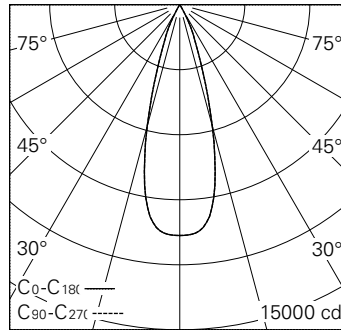

QR-Code scannen und auf [www.neuco.ch](http://www.neuco.ch) mehr über diesen Artikel erfahren

**D MH98H HW12-R**  
Verkehrsweiss RAL 9016  
LED 36 W 3163 lm-h 2700 K  
DALI-Konverter steuerbar

Strahler mit rotationssymmetrischer Lichtverteilung.  
Schutzart IP20.  
Schutzklasse II.

Gehäuse und Box Aludruckguss,  
Sichtfläche weiss matt geprägt.  
0-90° schwenkbar, 356° drehbar.  
COB LED super warmweiss.  
Optik Performance.  
Anti-Reflex-Schutzglas.  
5Ph-Adapter mit Konverter DALI.  
5 Jahre Garantie.

h [m]	D [m] 32°	E (0°)
3	1.72	1183
6	3.44	296
9	5.16	131
12	6.88	74
15	8.60	47

LED 2700 K 36 W 3163 lm-h 32° / CIE Flux 100 100 100 100 100 / A80 nach DIN 5040

IP20

**Technische Daten**

Leuchtenlichtstrom	3163 lm-h
Anschlussleistung	36 W
Lichtausbeute	87,9 lm-h/W
Modullichtstrom	3635 lm-c
Modulleistung	33,0 W
Farbstabilität	SDCM < 2
Farbwiedergabe	CRI > 90
Lichtstromerhalt	L90/B10 bei 50'000 h (25 °C)
Farbtemperatur	2700 K
Energieeffizienzklasse	A++ bis A