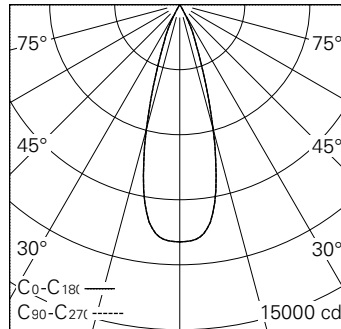

QR-Code scannen und auf www.neuco.ch mehr über diesen Artikel erfahren

D MH98H HQ12-R
Verkehrsweiss RAL 9016
LED 36 W 3249 lm-h 3000 K
DALI-Konverter steuerbar

Strahler mit rotationssymmetrischer Lichtverteilung.
Schutzart IP20.
Schutzklasse II.

Gehäuse und Box Aludruckguss,
Sichtfläche weiss matt geprägt.
0-90° schwenkbar, 356° drehbar.
COB LED warmweiss.
Optik Performance.
Anti-Reflex-Schutzglas.
5Ph-Adapter mit Konverter DALI.
5 Jahre Garantie.

h [m]	D [m] 32°	E (0°)
3	1.72	1215
6	3.44	304
9	5.16	135
12	6.88	76
15	8.60	49

LED 3000 K 36 W 3249 lm-h 32° / CIE Flux 100 100 100 100 100 / A80 nach DIN 5040

IP20

Technische Daten

Leuchtenlichtstrom	3249 lm-h
Anschlussleistung	36 W
Lichtausbeute	90,3 lm-h/W
Modullichtstrom	3735 lm-c
Modulleistung	33,0 W
Farbstabilität	SDCM < 2
Farbwiedergabe	CRI > 90
Lichtstromerhalt	L90/B10 bei 50'000 h (25 °C)
Farbtemperatur	3000 K
Energieeffizienzklasse	A++ bis A