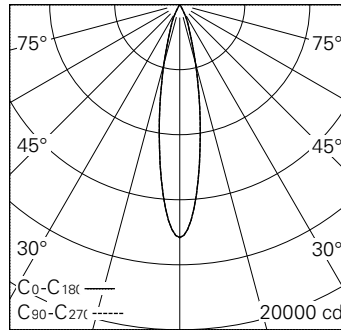

QR-Code scannen und auf [www.neuco.ch](http://www.neuco.ch) mehr über diesen Artikel erfahren

**D MH98E HC12-R**  
Verkehrsweiss RAL 9016  
LED 36 W 2572 lm-h 3000 K  
DALI-Konverter steuerbar

Strahler mit rotationssymmetrischer Lichtverteilung.  
Schutzart IP20.  
Schutzklasse II.

Gehäuse und Box Aludruckguss, Sichtfläche weiss matt geprägt.  
0-90° schwenkbar, 356° drehbar.  
COB LED warmweiss.  
Optik Performance.  
Anti-Reflex-Schutzglas.  
5Ph-Adapter mit Konverter DALI.  
5 Jahre Garantie.

h [m]	D [m] 20°	E (0°)
3	1.06	1591
6	2.12	398
9	3.17	177
12	4.23	99
15	5.29	64

LED 3000 K 36 W 2572 lm-h 20° / CIE Flux 98 100 100 100 100 / A80 nach DIN 5040

IP20

**Technische Daten**

Leuchtenlichtstrom	2572 lm-h
Anschlussleistung	36 W
Lichtausbeute	71,4 lm-h/W
Modullichtstrom	3142 lm-c
Modulleistung	33,0 W
Farbstabilität	SDCM < 2
Farbwiedergabe	CRI
Lichtstromerhalt	L90/B10 bei 50'000 h (25 °C)
Farbtemperatur	3000 K
Energieeffizienzklasse	A++ bis A