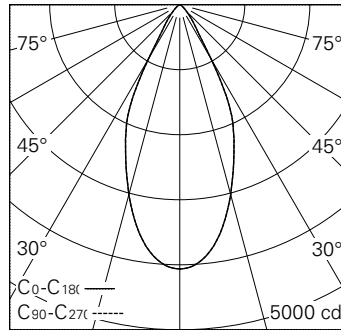

h [m]	D [m] 48°	E (0°)
2	1.78	1016
4	3.56	254
6	5.34	113
8	7.12	63
10	8.90	41

LED 3000 K 31 W 2499 lm-h 48° / CIE Flux 94 99 100 100 100 / A80 nach DIN 5040

**IP20**

**Technische Daten**

Leuchtenlichtstrom	2499 lm-h
Anschlussleistung	31 W
Lichtausbeute	80,6 lm-h/W
Modullichtstrom	2777 lm-c
Modulleistung	28,0 W
Farbstabilität	SDCM < 2
Farbwiedergabe	CRI
Lichtstromerhalt	L90/B10 bei 50'000 h (25 °C)
Farbtemperatur	3000 K
Energieeffizienzklasse	A++ bis A