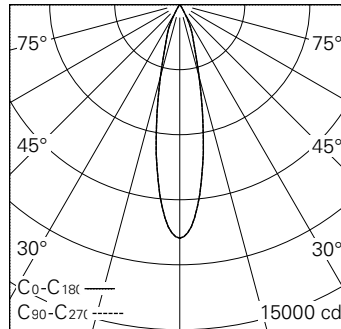

Gehäuse und Box Aludruckguss,
Sichtfläche weiss matt geprägt.
0-90° schwenkbar, 356° drehbar.
COB LED warmweiss.
Optik Performance.
Anti-Reflex-Schutzglas.
5Ph-Adapter mit Konverter DALI.
5 Jahre Garantie.

h [m]	D [m] 22°	E (0°)
3	1.17	1197
6	2.33	299
9	3.50	133
12	4.67	75
15	5.83	48

LED 3000 K 31 W 2444 lm-h 22° / CIE Flux 98 100 100 100 100 / A80 nach DIN 5040

IP20

Technische Daten

Leuchtenlichtstrom	2444 lm-h
Anschlussleistung	31 W
Lichtausbeute	78,8 lm-h/W
Modullichtstrom	2777 lm-c
Modulleistung	28,0 W
Farbstabilität	SDCM < 2
Farbwiedergabe	CRI
Lichtstromerhalt	L90/B10 bei 50'000 h (25 °C)
Farbtemperatur	3000 K
Energieeffizienzklasse	A++ bis A