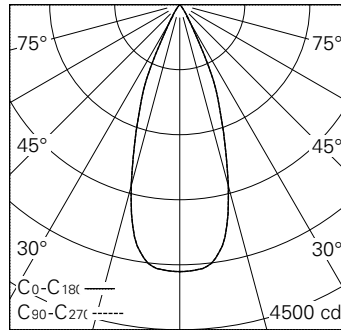

QR-Code scannen und auf [www.neuco.ch](http://www.neuco.ch) mehr über diesen Artikel erfahren

**D KN74H HC12-R**

Verkehrsweiss RAL 9016  
LED 19,5 W 1565 lm-h 3000 K  
DALI-Konverter steuerbar

Strahler mit rotationssymmetrischer Lichtverteilung.  
Schutzart IP20.  
Schutzklasse III.

Gehäuse Aludruckguss, Sichtfläche weiss matt geprägt.  
0-90° schwenkbar, 370° drehbar.  
Power LED warmweiss.  
Optik Precision.  
NV-Adapter mit Konverter DALI und Bügel (Long arm), weiss.  
5 Jahre Garantie.

h [m]	D [m] 38°	E (0°)
2	1.38	924
4	2.75	231
6	4.13	103
8	5.51	58
10	6.89	37

LED 3000 K 19,5 W 1565 lm-h 38° / CIE Flux 99 100 100 100 100 / A80 nach DIN 5040

**Technische Daten**

Leuchtenlichtstrom	1565 lm-h
Anschlussleistung	19,5 W
Lichtausbeute	80,3 lm-h/W
Modullichtstrom	1700 lm-c
Modulleistung	17,0 W
Farbstabilität	SDCM < 2
Farbwiedergabe	CRI > 98
Lichtstromerhalt	L90/B10 bei 50'000 h (25 °C)
Farbtemperatur	3000 K
Energieeffizienzklasse	A++ bis A