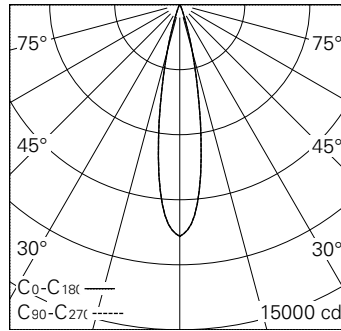

QR-Code scannen und auf [www.neuco.ch](http://www.neuco.ch) mehr über diesen Artikel erfahren

**D KN64E HQ12-R**

Verkehrsweiss RAL 9016  
LED 19,5 W 1536 lm-h 3000 K  
DALI-Konverter steuerbar

Strahler mit rotationssymmetrischer Lichtverteilung.  
Schutzart IP20.  
Schutzklasse III.

Gehäuse Aludruckguss, Sichtfläche weiss matt geprägt.  
0-90° schwenkbar, 370° drehbar.  
COB LED warmweiss.  
Optik Precision.  
NV-Adapter mit Konverter DALI und Bügel (Long arm), weiss.  
5 Jahre Garantie.

| h [m] | D [m] 20° | E (0°) |
|-------|-----------|--------|
| 3     | 1.06      | 1188   |
| 6     | 2.12      | 297    |
| 9     | 3.17      | 132    |
| 12    | 4.23      | 74     |
| 15    | 5.29      | 48     |

LED 3000 K 19,5 W 1536 lm-h 20° / CIE Flux 99 100 100 100 100 / A80 nach DIN 5040

IP20

**Technische Daten**

|                        |                              |
|------------------------|------------------------------|
| Leuchtenlichtstrom     | 1536 lm-h                    |
| Anschlussleistung      | 19,5 W                       |
| Lichtausbeute          | 78,8 lm-h/W                  |
| Modullichtstrom        | 1920 lm-c                    |
| Modulleistung          | 17,0 W                       |
| Farbstabilität         | SDCM < 2                     |
| Farbwiedergabe         | CRI > 90                     |
| Lichtstromerhalt       | L90/B10 bei 50'000 h (25 °C) |
| Farbtemperatur         | 3000 K                       |
| Energieeffizienzklasse | A++ bis A                    |