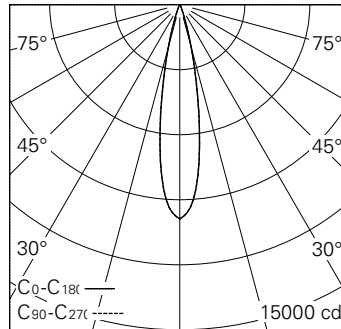

QR-Code scannen und auf [www.neuco.ch](http://www.neuco.ch) mehr über diesen Artikel erfahren

**D KN63E NN31-R**  
Graphitschwarz RAL 9011  
LED 13,7 W 1420 lm-h 4000 K  
DALI-Konverter steuerbar

Strahler mit rotationssymmetrischer Lichtverteilung.  
Schutzart IP20.  
Schutzklasse III.

Gehäuse Aludruckguss, Sichtfläche schwarz matt geprägt.  
0-90° schwenkbar, 370° drehbar.  
COB LED neutralweiss.  
Optik Precision.  
NV-Adapter mit Konverter DALI und Bügel (Long arm), schwarz.  
5 Jahre Garantie.

| h [m] | D [m] 20° | E (0°) |
|-------|-----------|--------|
| 2     | 0.71      | 2471   |
| 4     | 1.41      | 618    |
| 6     | 2.12      | 275    |
| 8     | 2.82      | 154    |
| 10    | 3.53      | 99     |

LED 4000 K 13,7 W 1420 lm-h 20° / CIE Flux 99 100 100 100 100 / A80 nach DIN 5040

IP20

**Technische Daten**

|                        |                              |
|------------------------|------------------------------|
| Leuchtenlichtstrom     | 1420 lm-h                    |
| Anschlussleistung      | 13,7 W                       |
| Lichtausbeute          | 103,6 lm-h/W                 |
| Modullichtstrom        | 1775 lm-c                    |
| Modulleistung          | 12,0 W                       |
| Farbstabilität         | SDCM < 2                     |
| Farbwiedergabe         | CRI > 80                     |
| Lichtstromerhalt       | L90/B10 bei 50'000 h (25 °C) |
| Farbtemperatur         | 4000 K                       |
| Energieeffizienzklasse | A++ bis A                    |