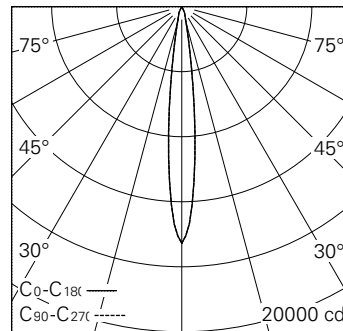

QR-Code scannen und auf [www.neuco.ch](http://www.neuco.ch) mehr über diesen Artikel erfahren

**D GH93B HW31-R**  
Graphitschwarz RAL 9011  
LED 14 W 1137 lm-h 2700 K  
DALI-Konverter steuerbar

Strahler mit rotationssymmetrischer Lichtverteilung.  
Schutzart IP20.  
Schutzklasse II.

| h [m] | D [m] 12.6° | E (0°) |
|-------|-------------|--------|
| 3     | 0.66        | 1617   |
| 6     | 1.32        | 404    |
| 9     | 1.99        | 180    |
| 12    | 2.65        | 101    |
| 15    | 3.31        | 65     |

LED 2700 K 14 W 1137 lm-h 12.6° / CIE Flux 100 100 100 100 100 / A80 nach DIN 5...

**Technische Daten**

|                        |                              |
|------------------------|------------------------------|
| Leuchtenlichtstrom     | 1137 lm-h                    |
| Anschlussleistung      | 14 W                         |
| Lichtausbeute          | 81,2 lm-h/W                  |
| Modullichtstrom        | 1370 lm-c                    |
| Modulleistung          | 12,0 W                       |
| Farbstabilität         | SDCM < 2                     |
| Farbwiedergabe         | CRI > 90                     |
| Lichtstromerhalt       | L90/B10 bei 50'000 h (25 °C) |
| Farbtemperatur         | 2700 K                       |
| Energieeffizienzklasse | A++ bis A                    |