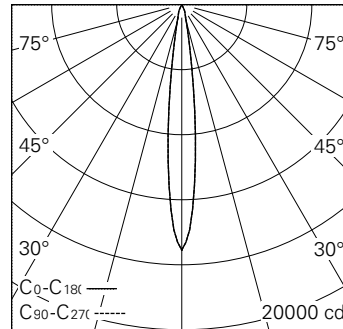

| h [m] | D [m] 12.6° | E (0°) |
|-------|-------------|--------|
| 3     | 0.66        | 1677   |
| 6     | 1.32        | 419    |
| 9     | 1.99        | 186    |
| 12    | 2.65        | 105    |
| 15    | 3.31        | 67     |

LED 3000 K 14 W 1179 lm-h 12.6° / CIE Flux 100 100 100 100 100 / A80 nach DIN 5...

IP20

**Technische Daten**

|                        |                              |
|------------------------|------------------------------|
| Leuchtenlichtstrom     | 1179 lm-h                    |
| Anschlussleistung      | 14 W                         |
| Lichtausbeute          | 84,2 lm-h/W                  |
| Modullichtstrom        | 1420 lm-c                    |
| Modulleistung          | 12,0 W                       |
| Farbstabilität         | SDCM < 2                     |
| Farbwiedergabe         | CRI > 90                     |
| Lichtstromerhalt       | L90/B10 bei 50'000 h (25 °C) |
| Farbtemperatur         | 3000 K                       |
| Energieeffizienzklasse | A++ bis A                    |