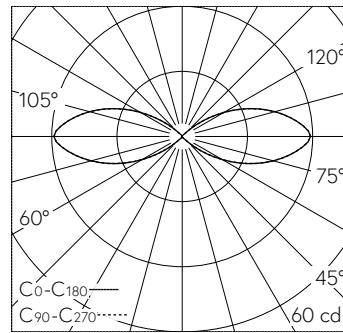

QR-Code scannen und auf www.neuco.ch mehr über diesen Artikel erfahren

B 99 760K3
 grafit - RAL 7024
 LED 7 W 235 lm-h 3000 K
 Konverter schaltbar on/off

IP65 IK08

Pollerleuchtenkopf mit allseitigem Lichtaustritt 360° und freistrahler Lichtverteilung. Schutzart IP65 staubdicht und strahlwassergeschützt Schutzklasse I.

Freistrahler mit Schutzgitter, 360°. Für die Verwendung im modularen Systempollerleuchten-Programm. Passend zu Pollerrohr ø 140 mm. Mit austauschbarem LED-Modul mit Übertemperaturschutz und einer Lebenserwartung von mindestens 200'000 Betriebsstunden. 20-jährige Nachliefergarantie auf das LED-Modul und die Verschleissteile. Mit Ultimate Driver® LED-Netzteil 220-240 V, 0/50-60 Hz. Schutzart IP 65. Leuchtenkopf aus Aluminiumguss, Aluminium und Edelstahl, Farbe Grafit. Kristallglas innen weiss. Mit Anschlussleitung H05VV-F 3 G 1 mm², Länge 1,1 m. Abmessungen Ø 140 x 140 mm.

5 Jahre Garantie.

LED 3000 K 7 W 235 lm-h 198° / CIE Flux 1 11 44 50 100 / C11 nach DIN 5040

Technische Daten

Leuchtenlichtstrom	235 lm-h
Anschlussleistung	7 W
Lichtausbeute	33.6 lm-h/W
Modullichtstrom	1080 lm-c
Modulleistung	5,9 W
Farbstabilität	-
Farbwiedergabe	CRI > 80
Lichtstromerhalt	L90/B50 bei 200'000 h (25 °C)
Farbtemperatur	3000 K