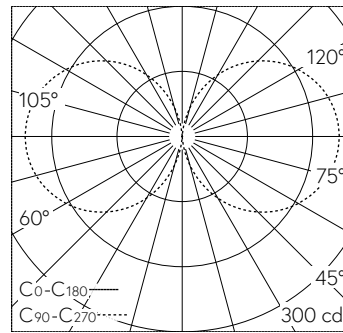

QR-Code scannen und auf www.neuco.ch mehr über diesen Artikel erfahren

B 99 330K3
 grafit - RAL 7024
 LED 27 W 1646 lm-h 3000 K
 DALI-Konverter steuerbar

IP65 IK06

Garten- und Wegleuchte mit zweiseitigem Lichtaustritt und freistrahrender Lichtverteilung. Schutzart IP65 , staubdicht und strahlwassergeschützt Schutzklasse I.

Zweiseitiger Lichtaustritt mit freistrahlerndem Licht. Mit austauschbarem LED-Modul mit Übertemperaturschutz und einer Lebenserwartung von mindestens 160'000 Betriebsstunden. 20-jährige Nachliefergarantie auf das LED-Modul und die Verschleiss-teile. Mit LED-Netzteil, DALI-steuerbar, 220-240 V, 0/50-60 Hz. Leuchte aus Aluminiumguss, Aluminium und Edelstahl Beschichtungstechnologie Unidure®, Farbe Grafit. Sicherheitsglas weiss. Ohne Tür. Anschlussdose mit 2 Leitungsverschraubungen zur Durchverdrahtung der Netzanschlussleitung von ø 8-17 mm, max. 5 x 4 mm². Mit Montageplatte zum Aufschrauben auf ein Fundament oder auf das Erdstück B 70 895. Abmessungen: 120 x 80 mm. Höhe der Leuchte über Boden 1000 mm.

5 Jahre Garantie.

PUSH, switchDIM und Touch-DIM® werden nicht unterstützt.

LED 3000 K 27 W 1646 lm-h 102°/66° / CIE Flux 13 37 66 50 100 / C11 nach DIN 5040

Technische Daten

Leuchtenlichtstrom	1646 lm-h
Anschlussleistung	27 W
Lichtausbeute	61 lm-h/W
Modullichtstrom	4260 lm-c
Modulleistung	22,8 W
Farbortstabilität	-
Farbwiedergabe	CRI > 80
Lichtstromerhalt	L70/B50 bei 160'000 h (25 °C)
Farbtemperatur	3000 K

Weitere Angaben

Lichtaustritt	zweiseitig
Lichtverteilung	freistrahlernd
Betriebsspannung	220 – 240 V AC 50 / 60 Hz 176 – 276 V DC 0 Hz
Betriebstemperatur	max. 45 °C
Gewicht	8 kg
Zubehör	Für diese Leuchte sind separate Zubehörteile erhältlich. Kontaktieren Sie uns für eine Beratung.