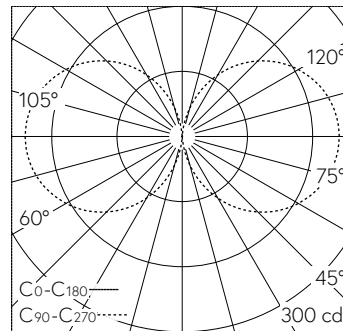

QR-Code scannen und auf www.neuco.ch mehr über diesen Artikel erfahren

B 99 330AK3
 silber ~ DB 702N
 LED 27 W 1646 lm-h 3000 K
 DALI-Konverter steuerbar

IP65 IK06

Garten- und Wegleuchte mit zweiseitigem Lichtaustritt und freistrahrender Lichtverteilung. Schutzart IP65 , staubdicht und strahlwassergeschützt Schutzklasse I.

Zweiseitiger Lichtaustritt mit freistrahlerndem Licht. Mit austauschbarem LED-Modul mit Übertemperaturschutz und einer Lebenserwartung von mindestens 160'000 Betriebsstunden. 20-jährige Nachliefergarantie auf das LED-Modul und die Verschleiss-teile. Mit LED-Netzteil, DALI-steuerbar, 220-240 V, 0/50-60 Hz. Leuchte aus Aluminiumguss, Aluminium und Edelstahl Beschichtungstechnologie Unidure®, Farbe Silber. Sicherheitsglas weiss. Ohne Tür. Anschlussdose mit 2 Leitungsverschraubungen zur Durchverdrahtung der Netzanschlussleitung von ø 8-17 mm, max. 5 x 4 mm². Mit Montageplatte zum Aufschrauben auf ein Fundament oder auf das Erdstück B 70 895. Abmessungen: 120 x 80 mm. Höhe der Leuchte über Boden 1000 mm.

5 Jahre Garantie.

PUSH, switchDIM und Touch-DIM® werden nicht unterstützt.

LED 3000 K 27 W 1646 lm-h 102°/66° / CIE Flux 13 37 66 50 100 / C11 nach DIN 5040

Technische Daten

Leuchtenlichtstrom	1646 lm-h
Anschlussleistung	27 W
Lichtausbeute	61 lm-h/W
Modullichtstrom	4260 lm-c
Modulleistung	22,8 W
Farbortstabilität	-
Farbwiedergabe	CRI > 80
Lichtstromerhalt	L70/B50 bei 160'000 h (25 °C)
Farbtemperatur	3000 K

Weitere Angaben

Lichtaustritt	zweiseitig
Lichtverteilung	freistrahlernd
Betriebsspannung	220 – 240 V AC 50 / 60 Hz 176 – 276 V DC 0 Hz
Betriebstemperatur	max. 45 °C
Gewicht	8 kg
Zubehör	Für diese Leuchte sind separate Zubehörteile erhältlich. Kontaktieren Sie uns für eine Beratung.